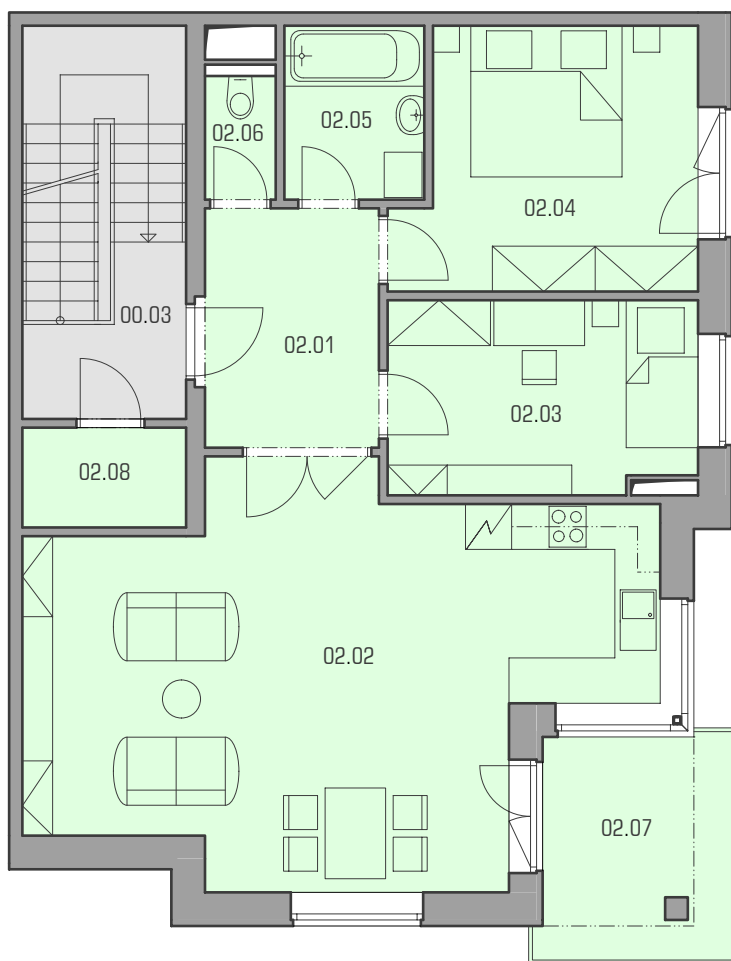

legenda místností

S11 - byt 02

číslo	název místnosti	plocha
02.01	chodba	7.28 m²
02.02	ob.pokoj + kuchyň	36.93 m²
02.03	dětský pokoj	10.34 m²
02.04	ložnice	12.98 m²
02.05	koupelna s WC	4.26 m²
02.06	wc	1.53 m²
02.07	balkon	7.90 m²
02.08	komora	2.86 m²
	plocha	92.87 m²

S11 - společné prostory

číslo	název místnosti	plocha
00.03	chodba a schodiště	11.26 m²