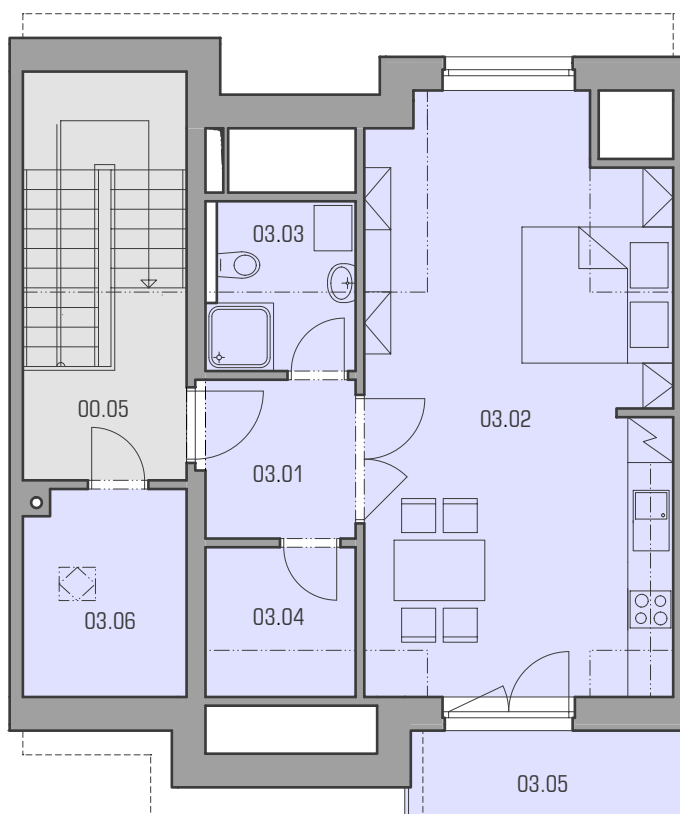

plocha : 68.35 m²

společná plocha

plocha : 91.73 m²

legenda místností

S09 - byt 01

číslo	název místnosti	plocha
01.01	chodba	6.03 m ²
01.02	ob.pokoj + kuchyň	26.34 m ²
01.03	ložnice	13.88 m ²
01.04	koupelna s WC	5.55 m ²
01.05	terasa	17.59 m ²
	plocha	64.05 m ²

S09 - společné prostory

číslo	název místnosti	plocha
00.01	zádveří	5.43 m ²
00.02	schodiště	11.70 m ²

legenda místností

S09 - byt 02

číslo	název místnosti	plocha
02.01	chodba	6.03 m ²
02.02	ob.pokoj + kuchyň	26.68 m ²
02.03	ložnice	14.13 m ²
02.04	koupelna s WC	5.55 m ²
02.05	balkon	2.32 m ²
	plocha	64.05 m ²

S09 - společné prostory

číslo	název místnosti	plocha
00.03	schodiště	11.70 m ²
00.04	TZB	5.82 m ²

legenda místností

S09 - byt 03

číslo	název místnosti	plocha
03.01	chodba	4.17 m ²
03.02	ob.pokoj + kuchyň	31.23 m ²
03.03	koupelna s WC	4.19 m ²
03.04	šatna	3.93 m ²
03.05	terasa	4.30 m ²
03.06	komora	5.82 m ²
	celkem	60.15 m ²