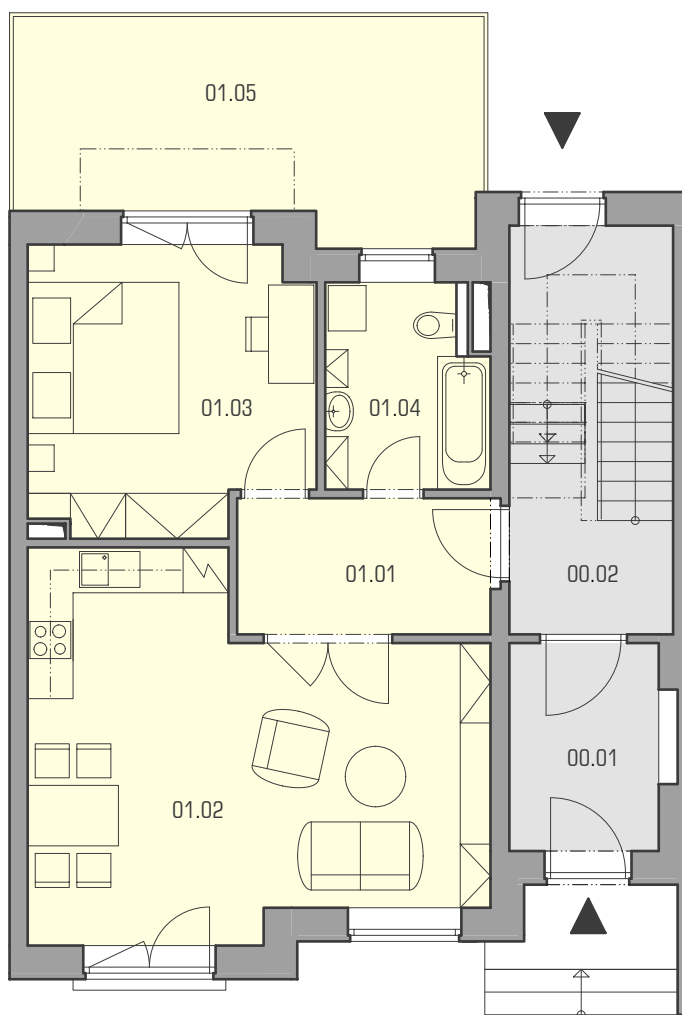

S07 - společné prostory

číslo	název místnosti	plocha
00.03	schodiště	11.70 m ²
00.04	TZB	5.82 m ²

legenda místností

S07 - byt 03

číslo	název místnosti	plocha
03.01	chodba	4.17 m ²
03.02	ob.pokoj + kuchyň	32.59 m ²
03.03	koupelna s WC	4.19 m ²
03.04	šatna	4.09 m ²
03.05	komora	5.82 m ²
	plocha	63.62 m ²

S07 - společné prostory

číslo	název místnosti	plocha
00.05	schodiště	11.70 m ²

zastavěná
plocha

plocha
předzahrádky

společná plocha

S08

byt 01

kategorie: 2 + kk
plocha : 64.05 m²
terasa : 17.59 m²
zahrada : 68.35 m²

plocha : 68.35 m²

společná plocha

plocha : 111.84 m²

legenda místností

S08 - byt 01

číslo	název místnosti	plocha
01.01	chodba	6.03 m ²
01.02	ob.pokoj + kuchyň	26.34 m ²
01.03	ložnice	13.73 m ²
01.04	koupelna s WC	5.55 m ²
01.05	terasa	17.59 m ²
	plocha	64.05 m ²

S08 - společné prostory

číslo	název místnosti	plocha
00.01	zádveř	5.43 m ²
00.02	schodiště	11.70 m ²

legenda místností

S08 - byt 02

číslo	název místnosti	plocha
02.01	chodba	6.03 m ²
02.02	ob.pokoj + kuchyň	26.34 m ²
02.03	ložnice	13.73 m ²
02.04	koupelna s WC	5.55 m ²
02.05	balkon	2.32 m ²
	plocha	64.05 m²