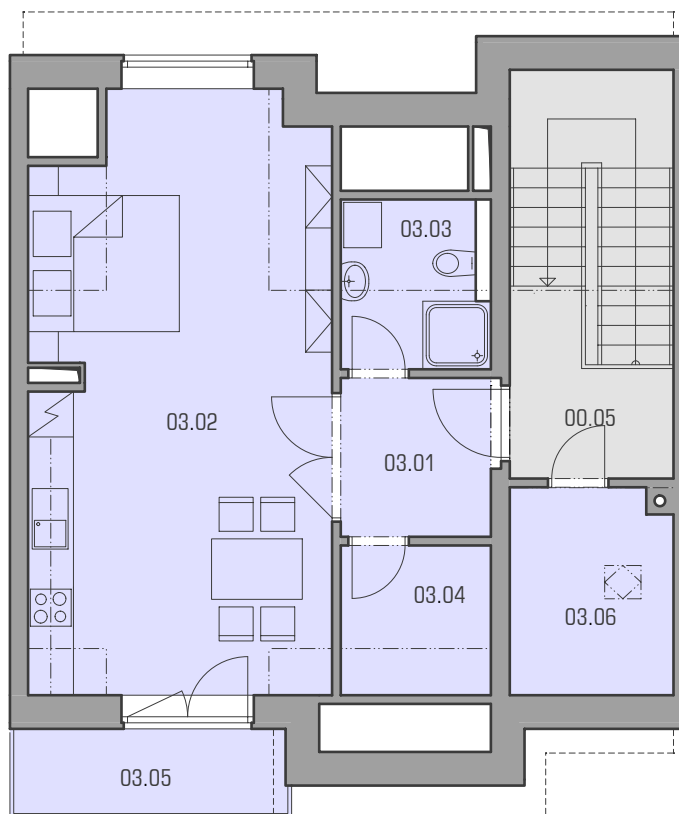

plocha : 68.35 m²

společná plocha

plocha : 111.84 m²

legenda místností

S08 - byt 01

číslo	název místnosti	plocha
01.01	chodba	6.03 m ²
01.02	ob.pokoj + kuchyň	26.34 m ²
01.03	ložnice	13.73 m ²
01.04	koupelna s WC	5.55 m ²
01.05	terasa	17.59 m ²
	plocha	64.05 m ²

S08 - společné prostory

číslo	název místnosti	plocha
00.01	zádveř	5.43 m ²
00.02	schodiště	11.70 m ²

legenda místností

S08 - byt 02

číslo	název místnosti	plocha
02.01	chodba	6.03 m ²
02.02	ob.pokoj + kuchyň	26.34 m ²
02.03	ložnice	13.73 m ²
02.04	koupelna s WC	5.55 m ²
02.05	balkon	2.32 m ²
	plocha	64.05 m²

S08 - společné prostory

číslo	název místnosti	plocha
00.03	schodiště	11.70 m ²
00.04	TZB	5.82 m ²

legenda místností

S08 - byt 03

číslo	název místnosti	plocha
03.01	chodba	4.17 m ²
03.02	ob.pokoj + kuchyň	30.57 m ²
03.03	koupelna s WC	4.19 m ²
03.04	šatna	3.93 m ²
03.05	terasa	4.30 m ²
03.06	komora	5.82 m ²
	plocha	60.15 m²