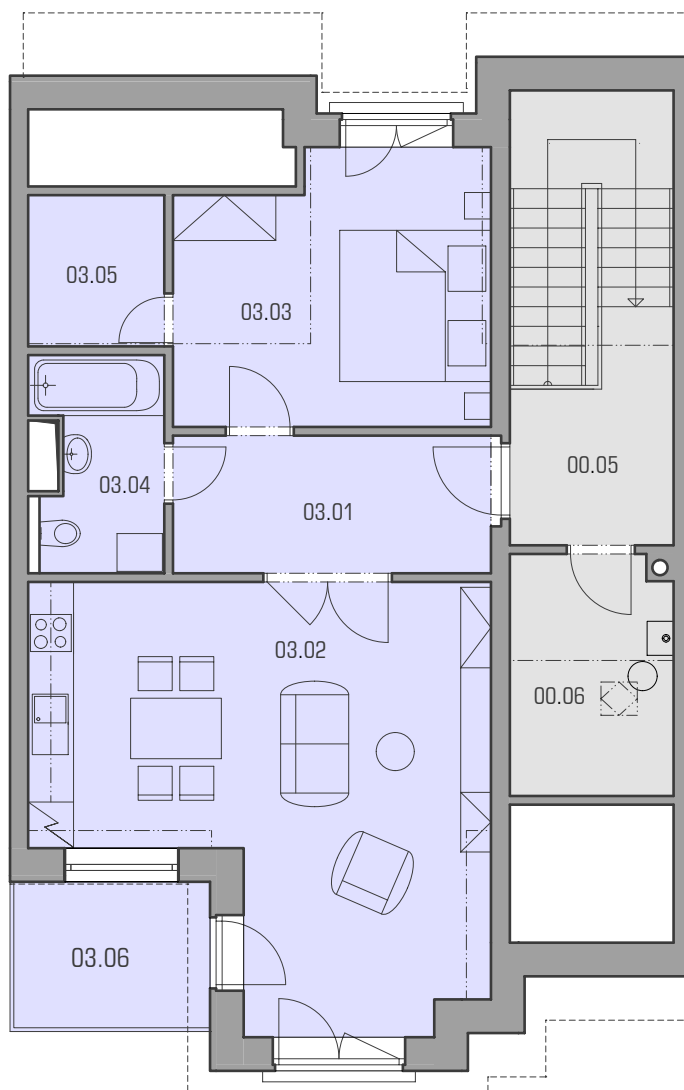

plocha : 234.60 m²

legenda místností

S07 - byt 01

číslo	název místnosti	plocha
01.01	chodba	6.77 m ²
01.02	ob.pokoj + kuchyň	25.06 m ²
01.03	ložnice	13.38 m ²
01.04	koupelna s WC	5.27 m ²
01.05	terasa	17.65 m ²
01.06	terasa	3.04 m ²
	plocha	65.65 m²

S08 - společné prostory

číslo	název místnosti	plocha
00.01	zádveř	5.43 m ²
00.02	schodiště	11.70 m ²

legenda místností

S08 - byt 02

číslo	název místnosti	plocha
02.01	chodba	6.03 m ²
02.02	ob.pokoj + kuchyň	26.34 m ²
02.03	ložnice	13.73 m ²
02.04	koupelna s WC	5.55 m ²
02.05	balkon	2.32 m ²
	plocha	64.05 m²

S12 - společné prostory

číslo	název místnosti	plocha
00.01	zádveří	8.71 m ²
00.02	chodba a schodiště	14.73 m ²

legenda místností

S12 - byt 02

číslo	název místnosti	plocha
02.01	chodba	7.94 m ²
02.02	ob.pokoj + kuchyň	41.94 m ²
02.03	dětský pokoj	9.22 m ²
02.04	ložnice	13.48 m ²
02.05	koupelna s WC	4.43 m ²
02.06	wc	1.39 m ²
02.07	balkon	5.22 m ²
02.08	komora	2.79 m ²
	plocha	97.61 m²

S12 - společné prostory

číslo	název místnosti	plocha
00.03	chodba a schodiště	12.45 m ²

legenda místností

S12 - byt 03

číslo	název místnosti	plocha
03.01	chodba	7.65 m ²
03.02	ob.pokoj + kuchyň	29.34 m ²
03.03	ložnice	14.45 m ²
03.04	koupelna s WC	4.54 m ²
03.05	šatna	3.60 m ²
03.06	terasa	5.24 m ²
	plocha	73.45 m²