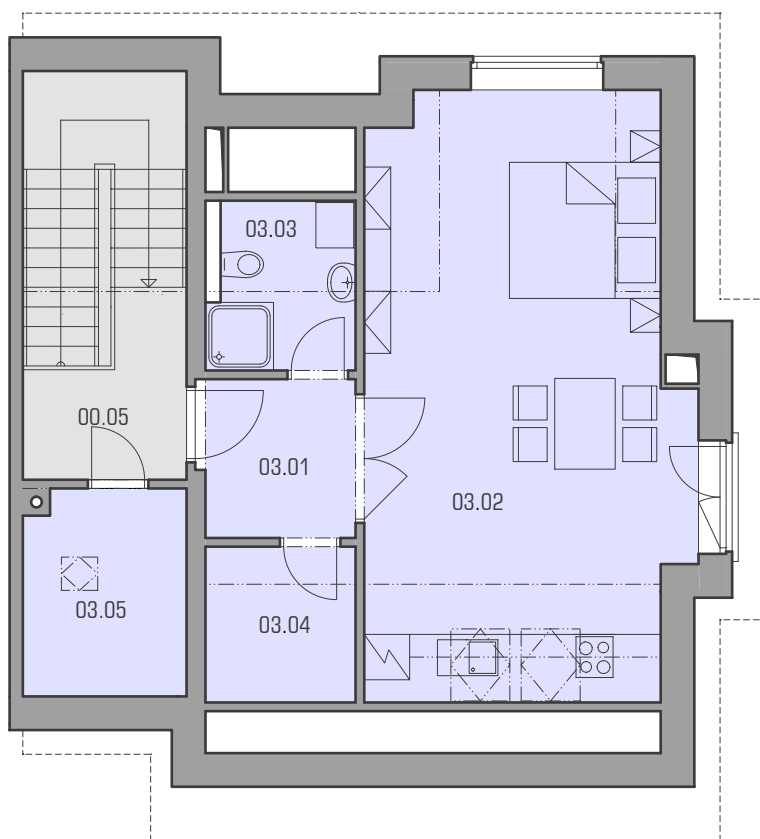

plocha : 234.60 m²

legenda místností

S07 - byt 01

číslo	název místnosti	plocha
01.01	chodba	6.77 m ²
01.02	ob.pokoj + kuchyň	25.06 m ²
01.03	ložnice	13.38 m ²
01.04	koupelna s WC	5.27 m ²
01.05	terasa	17.65 m ²
01.06	terasa	3.04 m ²
	plocha	65.65 m²

S07 - společné prostory

číslo	název místnosti	plocha
00.01	chodba	5.43 m ²
00.02	schodiště	11.70 m ²

legenda místností

S07 - byt 02

číslo	název místnosti	plocha
02.01	chodba	6.77 m ²
02.02	ob.pokoj + kuchyň	25.06 m ²
02.03	ložnice	13.38 m ²
02.04	koupelna s WC	5.27 m ²
02.05	balkon	2.46 m ²
02.06	balkon	2.71 m ²
	plocha	65.65 m²

S07 - společné prostory

číslo	název místnosti	plocha
00.03	schodiště	11.70 m ²
00.04	TZB	5.82 m ²

legenda místností

S07 - byt 03

číslo	název místnosti	plocha
03.01	chodba	4.17 m ²
03.02	ob.pokoj + kuchyň	32.59 m ²
03.03	koupelna s WC	4.19 m ²
03.04	šatna	4.09 m ²
03.05	komora	5.82 m ²
	plocha	63.62 m ²