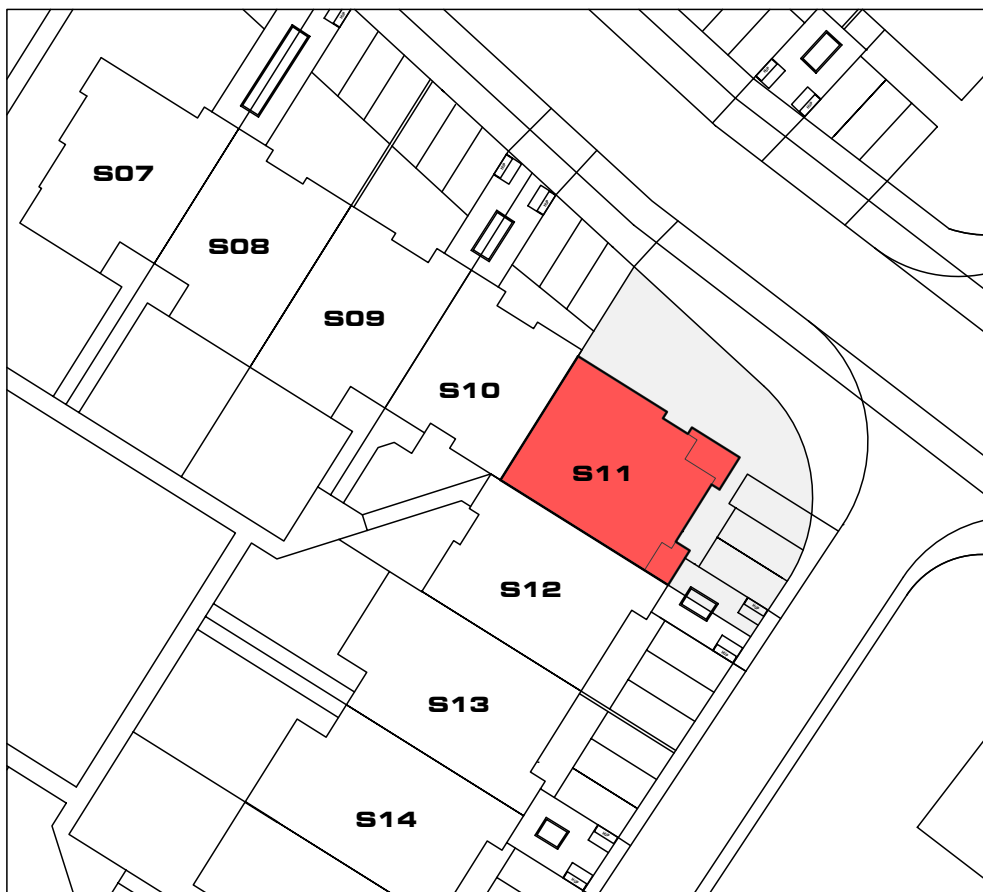

S11

byt 01

kategorie: 2 + kk
plocha : 86.34 m²
terasa : 6.87 m²

byt 02

kategorie: 2 + kk
plocha : 92.87 m²
balkon : 7.90 m²

byt 03

kategorie: 1 + kk
plocha : 70.57 m²
terasa : 4.17 m²

pozemky

zastavěná plocha

plocha : 119.27 m²

společná plocha

plocha : 157.14 m²