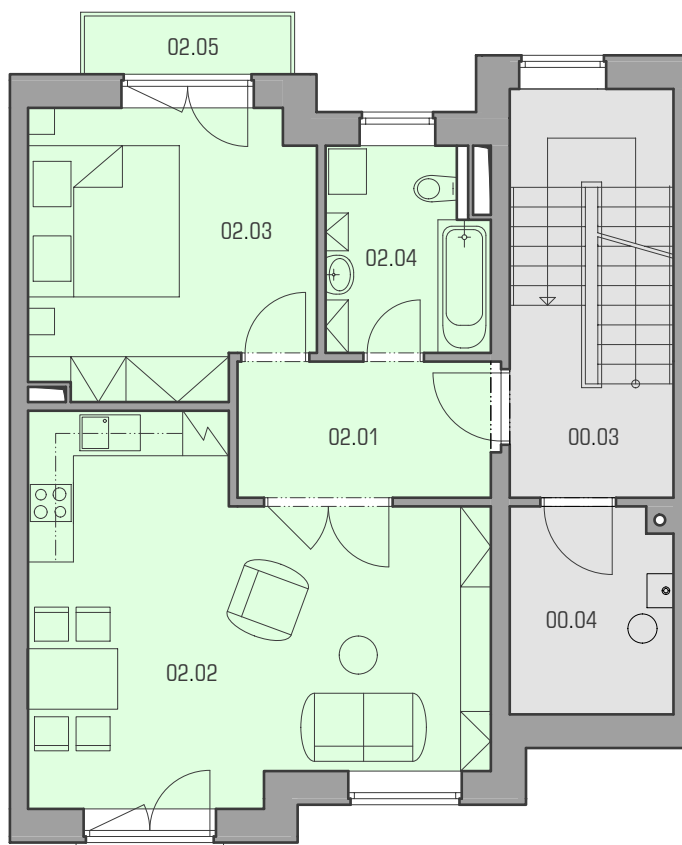

plocha : 68.35 m²

společná plocha

plocha : 111.84 m²

legenda místností

S08 - byt 01

číslo	název místnosti	plocha
01.01	chodba	6.03 m ²
01.02	ob.pokoj + kuchyň	26.34 m ²
01.03	ložnice	13.73 m ²
01.04	koupelna s WC	5.55 m ²
01.05	terasa	17.59 m ²
	plocha	64.05 m ²

S08 - společné prostory

číslo	název místnosti	plocha
00.01	zádveř	5.43 m ²
00.02	schodiště	11.70 m ²

legenda místností

S08 - byt 02

číslo	název místnosti	plocha
02.01	chodba	6.03 m ²
02.02	ob.pokoj + kuchyň	26.34 m ²
02.03	ložnice	13.73 m ²
02.04	koupelna s WC	5.55 m ²
02.05	balkon	2.32 m ²
	plocha	64.05 m²

S08 - společné prostory

číslo	název místnosti	plocha
00.03	schodiště	11.70 m ²
00.04	TZB	5.82 m ²

legenda místností

S08 - byt 03

číslo	název místnosti	plocha
03.01	chodba	4.17 m ²
03.02	ob.pokoj + kuchyň	30.57 m ²
03.03	koupelna s WC	4.19 m ²
03.04	šatna	3.93 m ²
03.05	terasa	4.30 m ²
03.06	komora	5.82 m ²
	plocha	60.15 m²