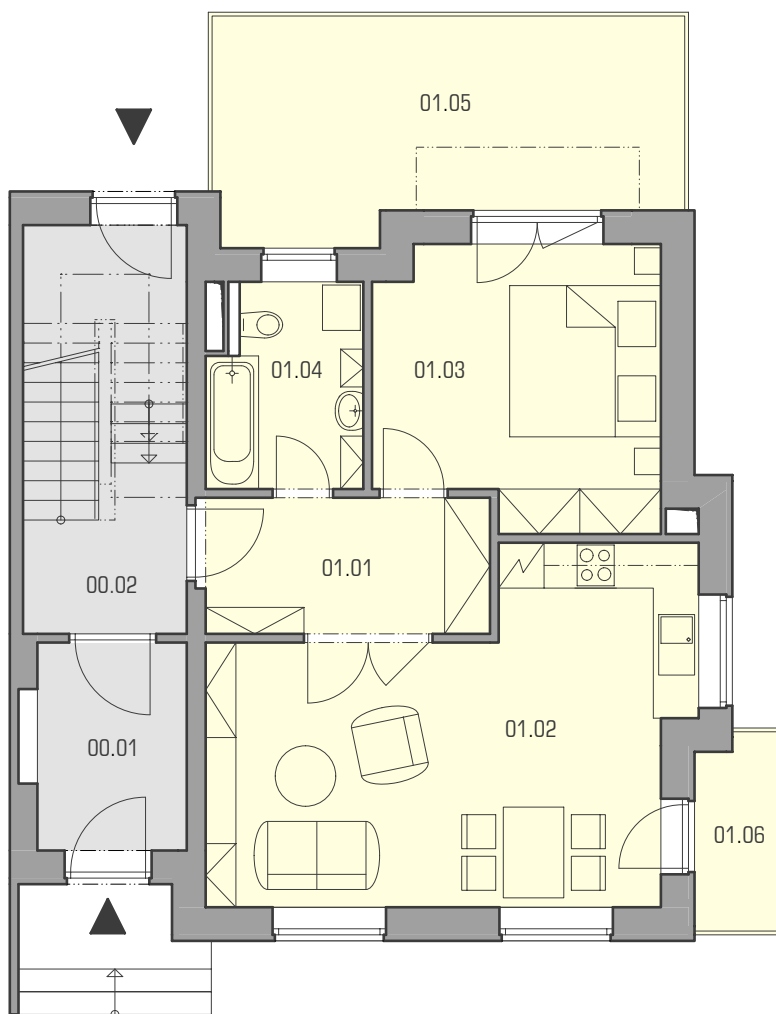

plocha : 234.60 m²

legenda místností

S07 - byt 01

číslo	název místnosti	plocha
01.01	chodba	6.77 m ²
01.02	ob.pokoj + kuchyň	25.06 m ²
01.03	ložnice	13.38 m ²
01.04	koupelna s WC	5.27 m ²
01.05	terasa	17.65 m ²
01.06	terasa	3.04 m ²
	plocha	65.65 m²

S07 - společné prostory

číslo	název místnosti	plocha
00.01	chodba	5.43 m ²
00.02	schodiště	11.70 m ²

legenda místností

S07 - byt 02

číslo	název místnosti	plocha
02.01	chodba	6.77 m ²
02.02	ob.pokoj + kuchyň	25.06 m ²
02.03	ložnice	13.38 m ²
02.04	koupelna s WC	5.27 m ²
02.05	balkon	2.46 m ²
02.06	balkon	2.71 m ²
	plocha	65.65 m²

S07 - společné prostory

číslo	název místnosti	plocha
00.03	schodiště	11.70 m ²
00.04	TZB	5.82 m ²

legenda místností

S07 - byt 03

číslo	název místnosti	plocha
03.01	chodba	4.17 m ²
03.02	ob.pokoj + kuchyň	32.59 m ²
03.03	koupelna s WC	4.19 m ²
03.04	šatna	4.09 m ²
03.05	komora	5.82 m ²
	plocha	63.62 m ²