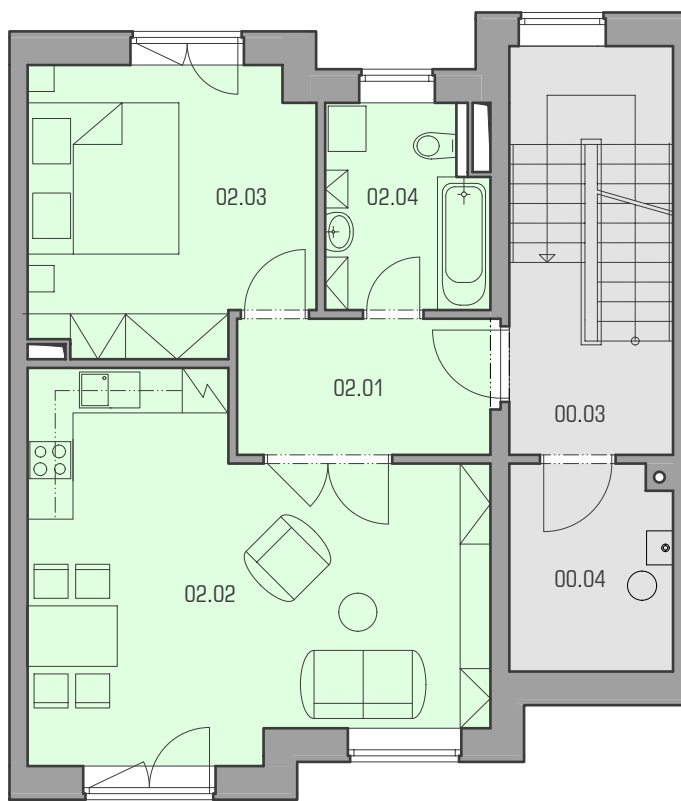

plocha : 27.36 m²

společná plocha

plocha : 76.28 m²

legenda místností

S10 - byt 01

číslo	název místnosti	plocha
01.01	chodba	6.03 m ²
01.02	ob.pokoj + kuchyň	26.34 m ²
01.03	ložnice	13.73 m ²
01.04	koupelna s WC	5.55 m ²
	plocha	64.05 m²

S10 - společné prostory

číslo	název místnosti	plocha
00.01	zádveř	5.43 m ²
00.02	schodiště	11.70 m ²

legenda místností

S10 - byt 02

číslo	název místnosti	plocha
02.01	chodba	6.03 m ²
02.02	ob.pokoj + kuchyň	26.34 m ²
02.03	ložnice	13.73 m ²
02.04	koupelna s WC	5.55 m ²
	plocha	64.05 m ²