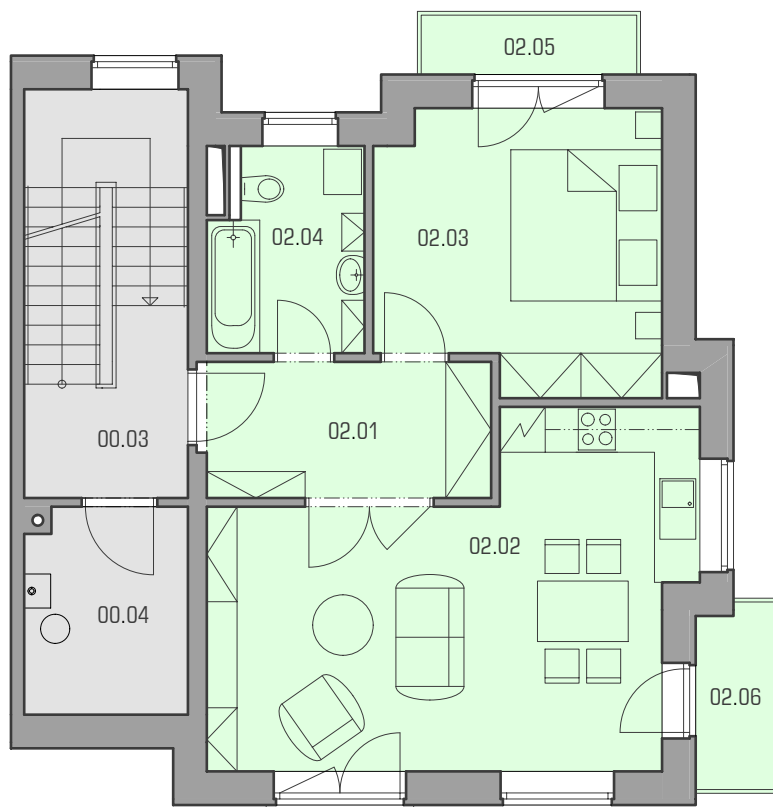

plocha : 234.60 m²

legenda místností

S07 - byt 01

číslo	název místnosti	plocha
01.01	chodba	6.77 m ²
01.02	ob.pokoj + kuchyň	25.06 m ²
01.03	ložnice	13.38 m ²
01.04	koupelna s WC	5.27 m ²
01.05	terasa	17.65 m ²
01.06	terasa	3.04 m ²
	plocha	65.65 m²

S07 - společné prostory

číslo	název místnosti	plocha
00.01	chodba	5.43 m ²
00.02	schodiště	11.70 m ²

legenda místností

S07 - byt 02

číslo	název místnosti	plocha
02.01	chodba	6.77 m ²
02.02	ob.pokoj + kuchyň	25.06 m ²
02.03	ložnice	13.38 m ²
02.04	koupelna s WC	5.27 m ²
02.05	balkon	2.46 m ²
02.06	balkon	2.71 m ²
	plocha	65.65 m²

S07 - společné prostory

číslo	název místnosti	plocha
00.03	schodiště	11.70 m ²
00.04	TZB	5.82 m ²

legenda místností

S07 - byt 03

číslo	název místnosti	plocha
03.01	chodba	4.17 m ²
03.02	ob.pokoj + kuchyň	32.59 m ²
03.03	koupelna s WC	4.19 m ²
03.04	šatna	4.09 m ²
03.05	komora	5.82 m ²
	plocha	63.62 m ²