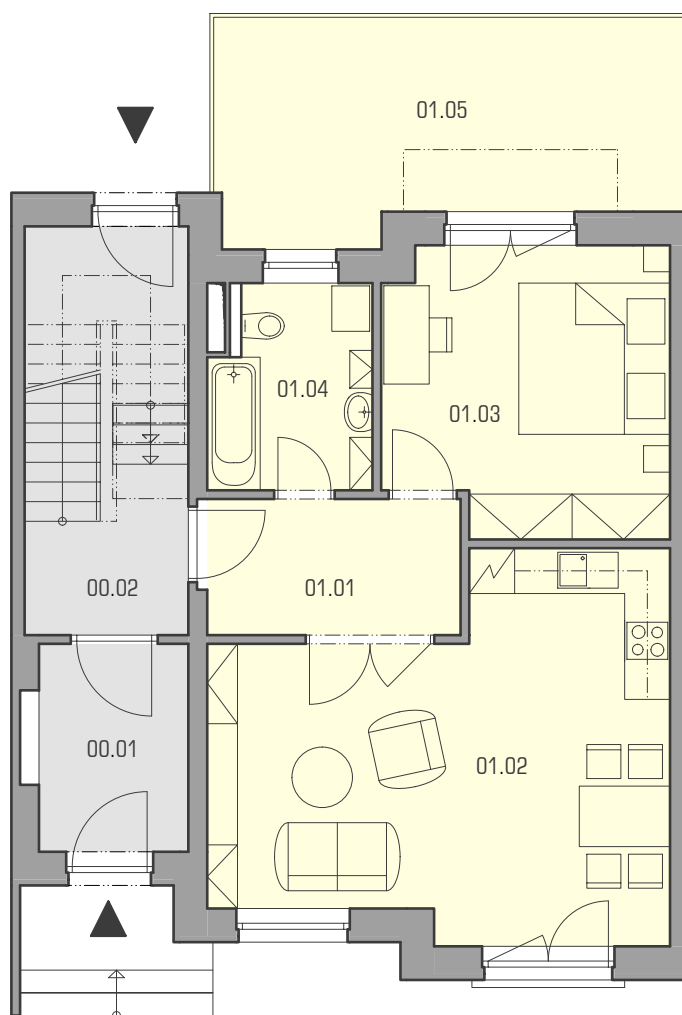

S08 - společné prostory

číslo	název místnosti	plocha
00.03	schodiště	11.70 m ²
00.04	TZB	5.82 m ²

legenda místností

S08 - byt 03

číslo	název místnosti	plocha
03.01	chodba	4.17 m ²
03.02	ob.pokoj + kuchyň	30.57 m ²
03.03	koupelna s WC	4.19 m ²
03.04	šatna	3.93 m ²
03.05	terasa	4.30 m ²
03.06	komora	5.82 m ²
	plocha	60.15 m²

S08 - společné prostory

číslo	název místnosti	plocha
00.05	schodiště	11.70 m ²

zastavěná
plocha

plocha
předzahrádky

společná plocha

S09

byt 01

kategorie: 2 + kk
plocha : 64.05 m²
terasa : 17.59 m²
zahradka : 68.35 m²

plocha : 68.35 m²

společná plocha

plocha : 91.73 m²

legenda místností

S09 - byt 01

číslo	název místnosti	plocha
01.01	chodba	6.03 m ²
01.02	ob.pokoj + kuchyň	26.34 m ²
01.03	ložnice	13.88 m ²
01.04	koupelna s WC	5.55 m ²
01.05	terasa	17.59 m ²
	plocha	64.05 m ²

S09 - společné prostory

číslo	název místnosti	plocha
00.01	zádveří	5.43 m ²
00.02	schodiště	11.70 m ²

legenda místností

S09 - byt 02

číslo	název místnosti	plocha
02.01	chodba	6.03 m ²
02.02	ob.pokoj + kuchyň	26.68 m ²
02.03	ložnice	14.13 m ²
02.04	koupelna s WC	5.55 m ²
02.05	balkon	2.32 m ²
	plocha	64.05 m ²