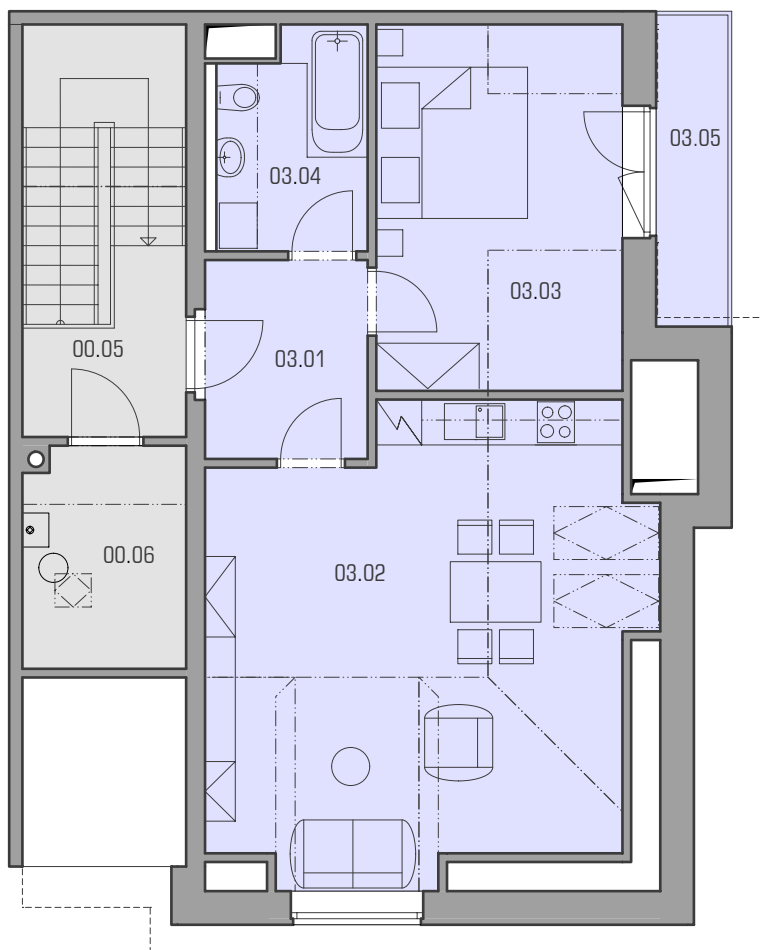

plocha : 234.60 m²

legenda místností

S07 - byt 01

číslo	název místnosti	plocha
01.01	chodba	6.77 m ²
01.02	ob.pokoj + kuchyň	25.06 m ²
01.03	ložnice	13.38 m ²
01.04	koupelna s WC	5.27 m ²
01.05	terasa	17.65 m ²
01.06	terasa	3.04 m ²
	plocha	65.65 m²

S11 - byt 01

číslo	název místnosti	plocha
01.01	chodba	7.28 m ²
01.02	ob.pokoj + kuchyň	28.61 m ²
01.03	dětský pokoj	10.34 m ²
01.04	ložnice	12.98 m ²
01.05	koupelna	4.26 m ²
01.06	wc	1.53 m ²
01.07	terasa	6.87 m ²
01.08	komora	4.79 m ²
	plocha	86.34 m²

S11 - společné prostory

číslo	název místnosti	plocha
00.01	zádveř	8.60 m ²
00.02	chodba a schodiště	8.27 m ²

legenda místností

S11 - byt 02

číslo	název místnosti	plocha
02.01	chodba	7.28 m ²
02.02	ob.pokoj + kuchyň	36.93 m ²
02.03	dětský pokoj	10.34 m ²
02.04	ložnice	12.98 m ²
02.05	koupelna s WC	4.26 m ²
02.06	wc	1.53 m ²
02.07	balkon	7.90 m ²
02.08	komora	2.86 m ²
	plocha	92.87 m ²

S11 - společné prostory

číslo	název místnosti	plocha
00.03	chodba a schodiště	11.26 m ²

legenda místností

S11 - byt 03

číslo	název místnosti	plocha
03.01	chodba	5.65 m ²
03.02	ob.pokoj + kuchyň	33.01 m ²
03.03	ložnice	15.77 m ²
03.04	koupelna s WC	5.56 m ²
03.05	terasa	4.17 m ²
	plocha	70.57 m²