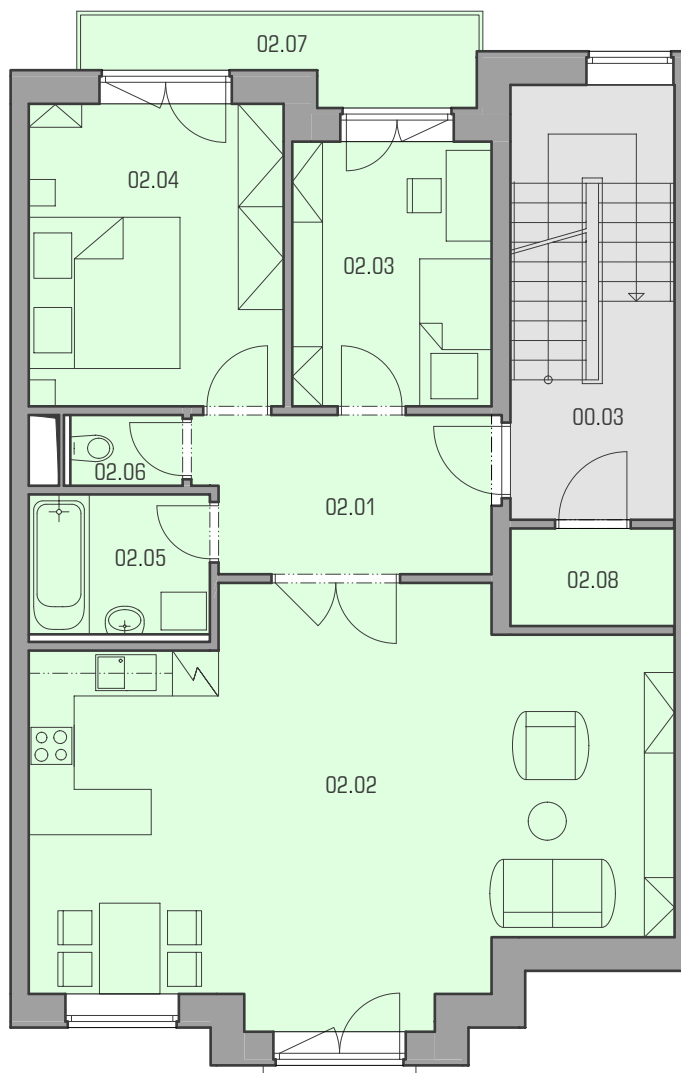

plocha : 234.60 m²

legenda místností

S07 - byt 01

číslo	název místnosti	plocha
01.01	chodba	6.77 m ²
01.02	ob.pokoj + kuchyň	25.06 m ²
01.03	ložnice	13.38 m ²
01.04	koupelna s WC	5.27 m ²
01.05	terasa	17.65 m ²
01.06	terasa	3.04 m ²
	plocha	65.65 m²

plocha : 25.32 m²

společná plocha

plocha : 73.65 m²

legenda místností

S12 - byt 01

číslo	název místnosti	plocha
01.01	chodba	7.69 m ²
01.02	ob.pokoj + kuchyň	31.06 m ²
01.03	dětský pokoj	9.22 m ²
01.04	ložnice	13.48 m ²
01.05	koupelna	4.55 m ²
01.06	wc	1.39 m ²
	plocha	82.62 m²

S12 - společné prostory

číslo	název místnosti	plocha
00.01	zádveří	8.71 m ²
00.02	chodba a schodiště	14.73 m ²

legenda místností

S12 - byt 02

číslo	název místnosti	plocha
02.01	chodba	7.94 m ²
02.02	ob.pokoj + kuchyň	41.94 m ²
02.03	dětský pokoj	9.22 m ²
02.04	ložnice	13.48 m ²
02.05	koupelna s WC	4.43 m ²
02.06	wc	1.39 m ²
02.07	balkon	5.22 m ²
02.08	komora	2.79 m ²
	plocha	97.61 m²

S12 - společné prostory

číslo	název místnosti	plocha
00.03	chodba a schodiště	12.45 m ²

legenda místností

S12 - byt 03

číslo	název místnosti	plocha
03.01	chodba	7.65 m ²
03.02	ob.pokoj + kuchyň	29.34 m ²
03.03	ložnice	14.45 m ²
03.04	koupelna s WC	4.54 m ²
03.05	šatna	3.60 m ²
03.06	terasa	5.24 m ²
	plocha	73.45 m²