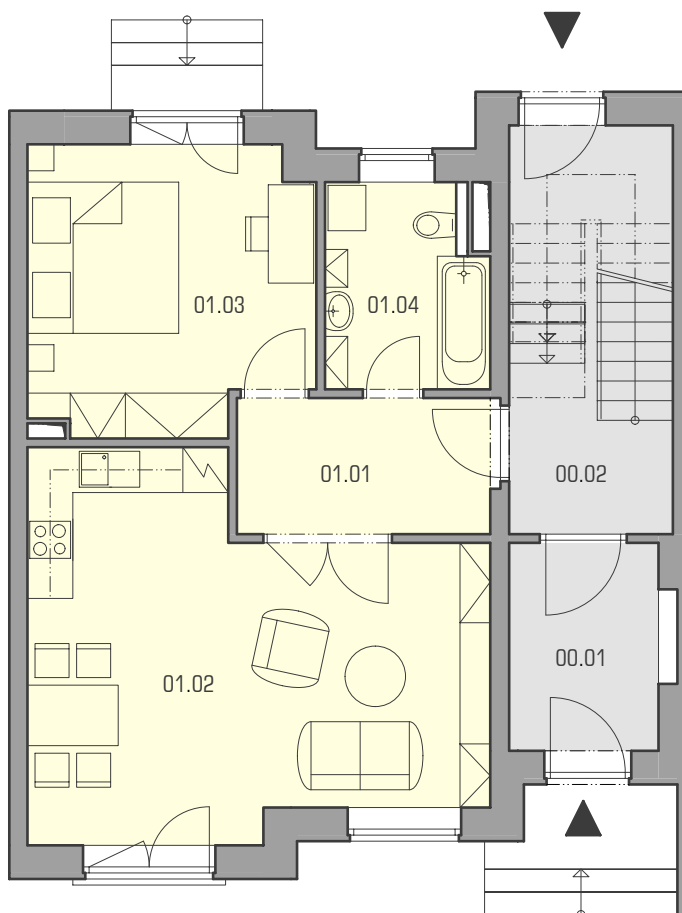

S09 - společné prostory

číslo	název místnosti	plocha
00.05	schodiště	11.70 m ²

zastavěná
plocha

plocha
předzahrádky

společná plocha

S10

byt 01

kategorie: 2 + kk
plocha : 64.05 m²
zahrada : 27.36 m²

plocha : 27.36 m²

společná plocha

plocha : 76.28 m²

legenda místností

S10 - byt 01

číslo	název místnosti	plocha
01.01	chodba	6.03 m ²
01.02	ob.pokoj + kuchyň	26.34 m ²
01.03	ložnice	13.73 m ²
01.04	koupelna s WC	5.55 m ²
	plocha	64.05 m²

S10 - společné prostory

číslo	název místnosti	plocha
00.01	zádveř	5.43 m ²
00.02	schodiště	11.70 m ²

legenda místností

S10 - byt 02

číslo	název místnosti	plocha
02.01	chodba	6.03 m ²
02.02	ob.pokoj + kuchyň	26.34 m ²
02.03	ložnice	13.73 m ²
02.04	koupelna s WC	5.55 m ²
	plocha	64.05 m ²