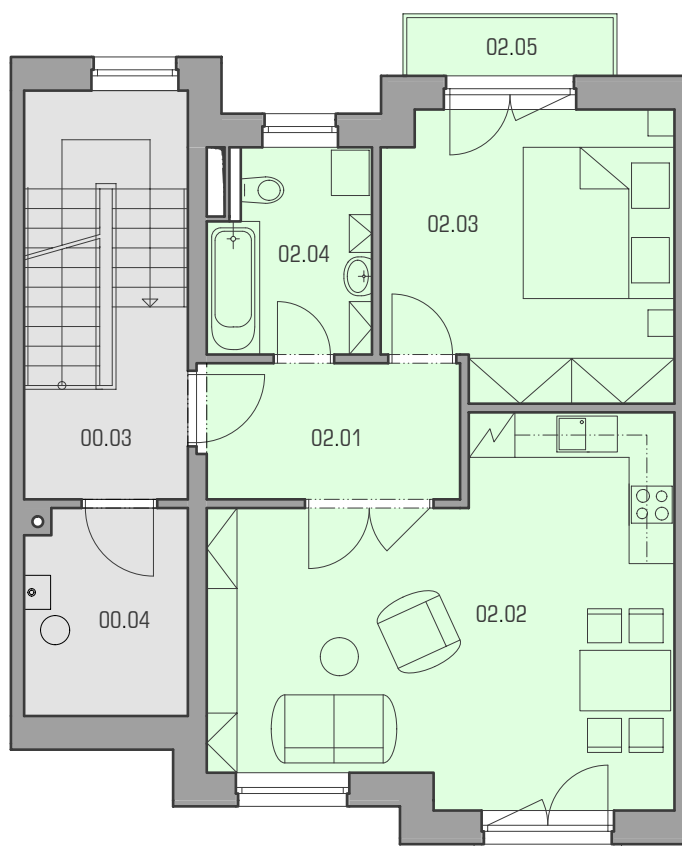

plocha : 68.35 m²

společná plocha

plocha : 91.73 m²

legenda místností

S09 - byt 01

číslo	název místnosti	plocha
01.01	chodba	6.03 m ²
01.02	ob.pokoj + kuchyň	26.34 m ²
01.03	ložnice	13.88 m ²
01.04	koupelna s WC	5.55 m ²
01.05	terasa	17.59 m ²
	plocha	64.05 m ²

S09 - společné prostory

číslo	název místnosti	plocha
00.01	zádveří	5.43 m ²
00.02	schodiště	11.70 m ²

legenda místností

S09 - byt 02

číslo	název místnosti	plocha
02.01	chodba	6.03 m ²
02.02	ob.pokoj + kuchyň	26.68 m ²
02.03	ložnice	14.13 m ²
02.04	koupelna s WC	5.55 m ²
02.05	balkon	2.32 m ²
	plocha	64.05 m ²

S09 - společné prostory

číslo	název místnosti	plocha
00.03	schodiště	11.70 m ²
00.04	TZB	5.82 m ²

legenda místností

S09 - byt 03

číslo	název místnosti	plocha
03.01	chodba	4.17 m ²
03.02	ob.pokoj + kuchyň	31.23 m ²
03.03	koupelna s WC	4.19 m ²
03.04	šatna	3.93 m ²
03.05	terasa	4.30 m ²
03.06	komora	5.82 m ²
	celkem	60.15 m ²