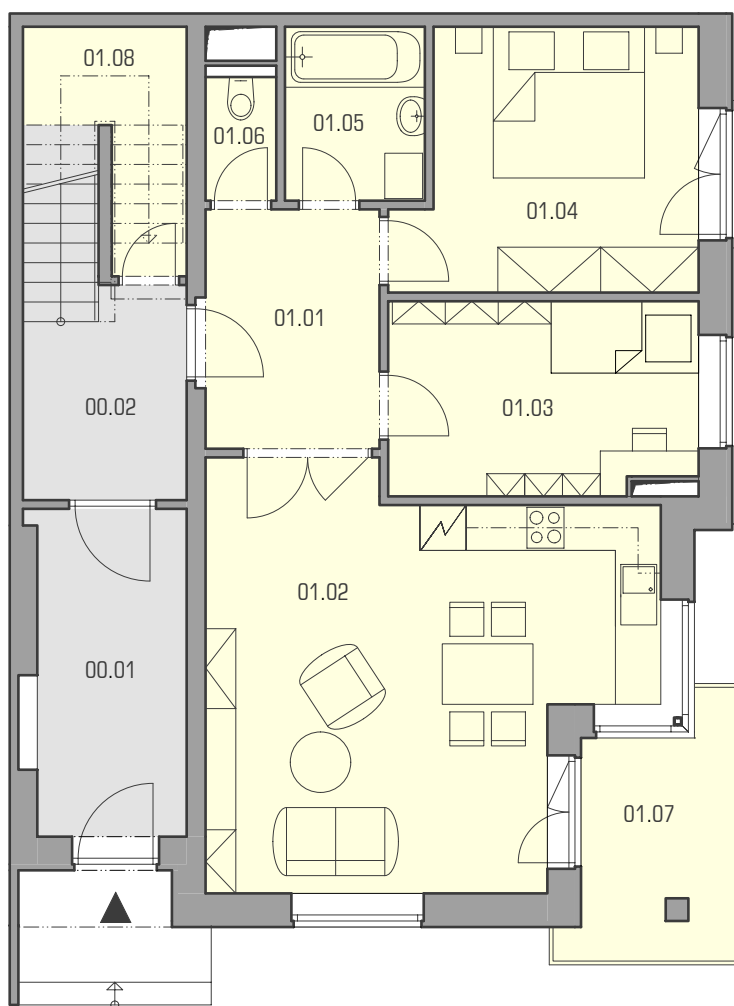

legenda místností

S11 - byt 01

číslo	název místnosti	plocha
01.01	chodba	7.28 m²
01.02	ob.pokoj + kuchyň	28.61 m²
01.03	dětský pokoj	10.34 m²
01.04	ložnice	12.98 m²
01.05	koupelna	4.26 m²
01.06	wc	1.53 m²
01.07	terasa	6.87 m²
01.08	komora	4.79 m²
	plocha	86.34 m²

S11 - společné prostory

číslo	název místnosti	plocha
00.01	zádveř	8.60 m²
00.02	chodba a schodiště	8.27 m²