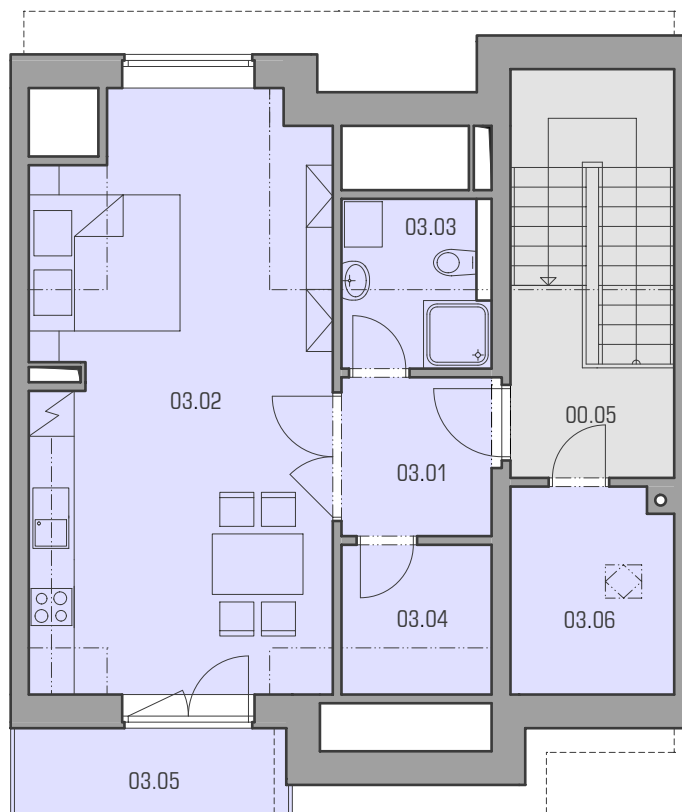

plocha : 27.36 m²

společná plocha

plocha : 76.28 m²

legenda místností

S10 - byt 01

číslo	název místnosti	plocha
01.01	chodba	6.03 m ²
01.02	ob.pokoj + kuchyň	26.34 m ²
01.03	ložnice	13.73 m ²
01.04	koupelna s WC	5.55 m ²
	plocha	64.05 m²

S10 - společné prostory

číslo	název místnosti	plocha
00.01	zádveř	5.43 m ²
00.02	schodiště	11.70 m ²

legenda místností

S10 - byt 02

číslo	název místnosti	plocha
02.01	chodba	6.03 m ²
02.02	ob.pokoj + kuchyň	26.34 m ²
02.03	ložnice	13.73 m ²
02.04	koupelna s WC	5.55 m ²
	plocha	64.05 m ²

S10 - společné prostory

číslo	název místnosti	plocha
00.03	schodiště	11.70 m ²
00.04	TZB	5.82 m ²

legenda místností

S10 - byt 03

číslo	název místnosti	plocha
03.01	chodba	4.17 m ²
03.02	ob.pokoj + kuchyň	30.57 m ²
03.03	koupelna s WC	4.19 m ²
03.04	šatna	3.93 m ²
03.05	terasa	4.30 m ²
03.06	komora	5.82 m ²
	plocha	60.15 m²