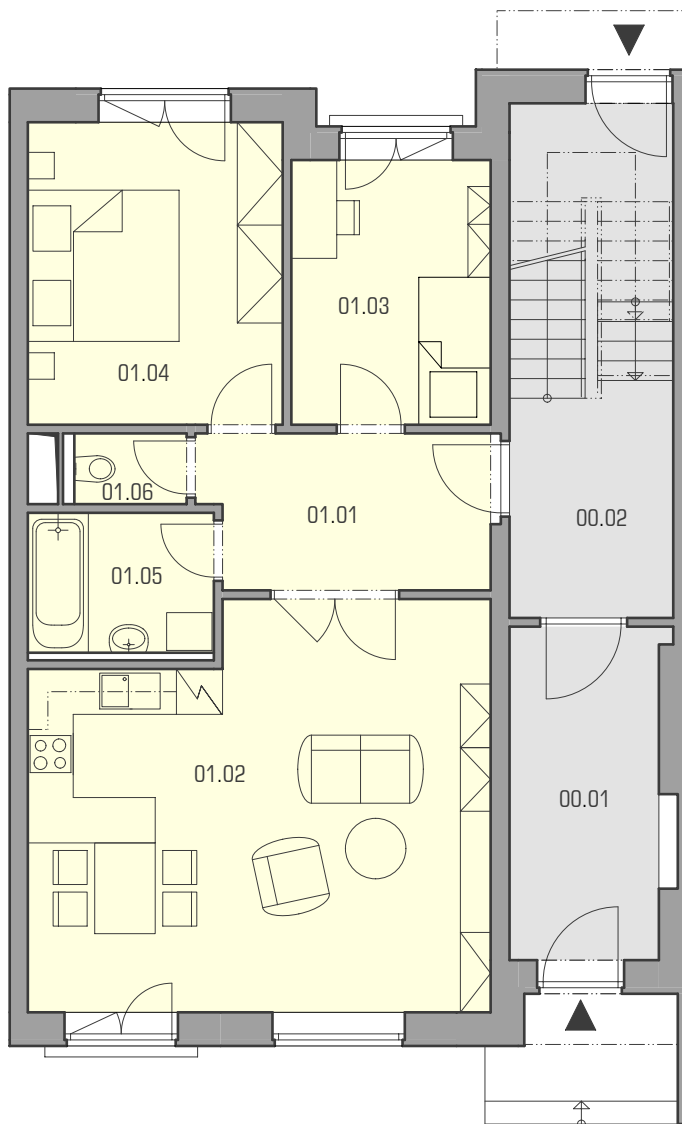

plocha : 234.60 m²

legenda místností

S07 - byt 01

číslo	název místnosti	plocha
01.01	chodba	6.77 m ²
01.02	ob.pokoj + kuchyň	25.06 m ²
01.03	ložnice	13.38 m ²
01.04	koupelna s WC	5.27 m ²
01.05	terasa	17.65 m ²
01.06	terasa	3.04 m ²
	plocha	65.65 m²

S08 - společné prostory

číslo	název místnosti	plocha
00.01	zádveř	5.43 m ²
00.02	schodiště	11.70 m ²

legenda místností

S08 - byt 02

číslo	název místnosti	plocha
02.01	chodba	6.03 m ²
02.02	ob.pokoj + kuchyň	26.34 m ²
02.03	ložnice	13.73 m ²
02.04	koupelna s WC	5.55 m ²
02.05	balkon	2.32 m ²
	plocha	64.05 m²

plocha : 25.32 m²

společná plocha

plocha : 73.65 m²

legenda místností

S12 - byt 01

číslo	název místnosti	plocha
01.01	chodba	7.69 m ²
01.02	ob.pokoj + kuchyň	31.06 m ²
01.03	dětský pokoj	9.22 m ²
01.04	ložnice	13.48 m ²
01.05	koupelna	4.55 m ²
01.06	wc	1.39 m ²
	plocha	82.62 m²